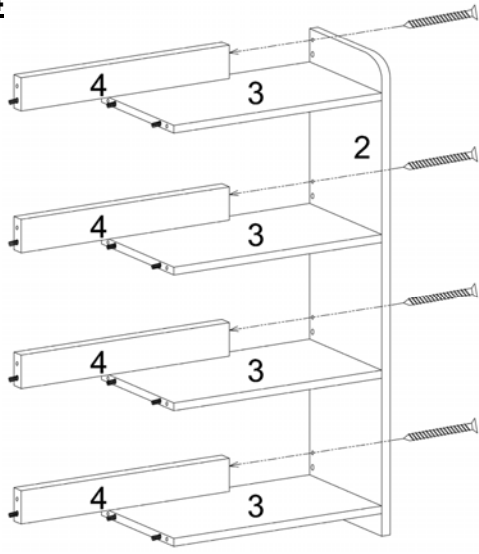

Parts	Description	QTY
	Screw #9 x 1.5"	24 PCS.
	Wood Dowel M6 x 25	24 PCS.
	Sticker Ø18	24 PCS.

**PBF-0152 4-Shelf Bookcase  
Assembly Instructions**

(Care Instructions: wipe with damp cloth)

<p><b><u>Part Reference</u></b></p> 	<p><b><u>Step 1</u></b></p> 
<p><b><u>Step 2</u></b></p> 	<p><b><u>Step 3</u></b></p> 

**Step 4**

**Step 5**

**Step 6**

Piezas	Descripción	Cantidad
	Tornillo #9 x 1.5"	24 PZS.
	Pasador de madera M6 x 25	24 PZS.
	Pegatina Ø18	24 PZS.

**Instrucciones de ensamblaje para el  
librero de cuatro estantes  
PBF-0152**