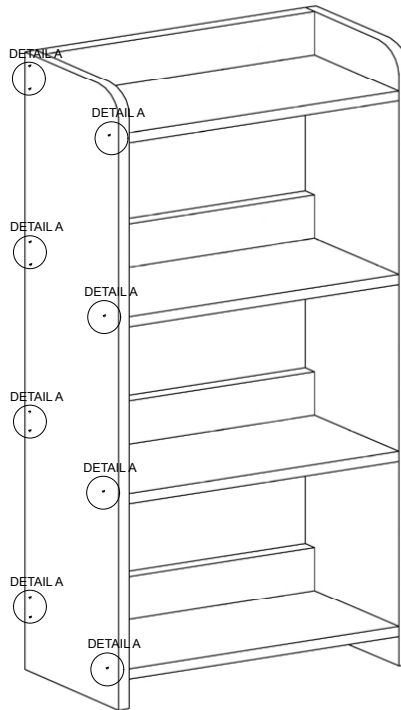

Parts	Description	QTY
	Screw #9 x 1.5"	24 PCS.
	Wood Dowel M6 x 25	24 PCS.
	Sticker Ø18	24 PCS.

**PBF-0152 4-Shelf Bookcase  
Assembly Instructions**

(Care Instructions: wipe with damp cloth)

<p><b><u>Part Reference</u></b></p> 	<p><b><u>Step 1</u></b></p> 
<p><b><u>Step 2</u></b></p> 	<p><b><u>Step 3</u></b></p> 

**Step 4**

**Step 5**

**Step 6**

Piezas	Descripción	Cantidad
	Tornillo #9 x 1.5"	24 PZS.
	Pasador de madera M6 x 25	24 PZS.
	Pegatina Ø18	24 PZS.

**Instrucciones de ensamblaje para el  
librero de cuatro estantes  
PBF-0152**

**(Instrucciones de limpieza: frotar con un  
pañó húmedo )**

<p><b>Referencia de partes</b></p> 	<p><b>Paso 1</b></p>  <p>Pasador de madera M6 x 25</p>
<p><b>Paso 2</b></p>  <p>Pasador de madera M6 x 25</p>	<p><b>Paso 3</b></p> 