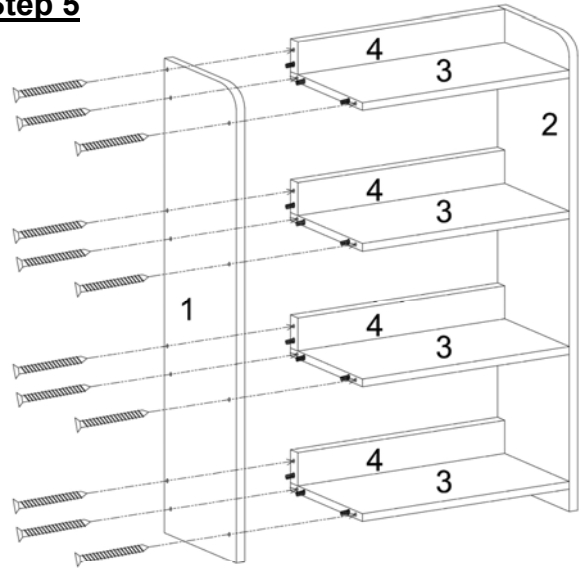

Parts	Description	QTY
	Screw #9 x 1.5"	24 PCS.
	Wood Dowel M6 x 25	24 PCS.
	Sticker Ø18	24 PCS.

**PBF-0152 4-Shelf Bookcase  
Assembly Instructions**

(Care Instructions: wipe with damp cloth)

<p><b><u>Part Reference</u></b></p> 	<p><b><u>Step 1</u></b></p> 
<p><b><u>Step 2</u></b></p> 	<p><b><u>Step 3</u></b></p> 

**Step 4**

**Step 5**

**Step 6**

Piezas	Descripción	Cantidad
	Tornillo #9 x 1.5"	24 PZS.
	Pasador de madera M6 x 25	24 PZS.
	Pegatina Ø18	24 PZS.

**Instrucciones de ensamblaje para el  
librero de cuatro estantes  
PBF-0152**