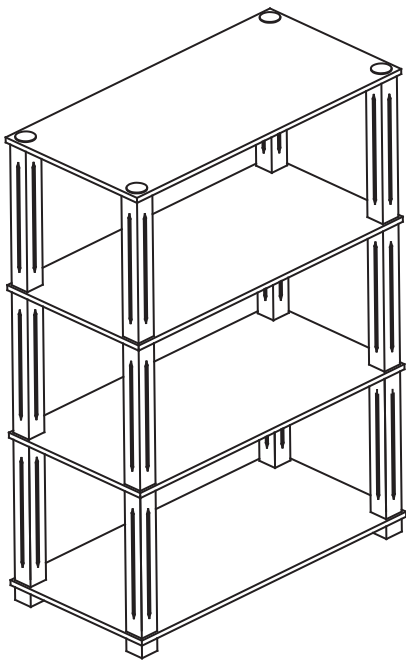

Parts	Description	QTY
	Long Pole	12 Pcs.
	Foot	4 Pcs.
	Cap	4 Pcs.
	Shelf	4 Pcs.

(Care Instructions : wipe with damp cloth)

PBF-0284 4-Tier Book Shelf Assembly Instructions

<p><u>Step 1</u></p> 	<p><u>Step 2</u></p> 
<p><u>Step 3</u></p> 	<p><u>Step 4</u></p> 

Piezas	Descripción	Cantidad
	Porte Largo	12 Pzs.
	Pie	4 Pzs.
	Casquillo	4 Pzs.
	Estante	4 Pzs.

**Instrucciones de ensamblaje
para el librero de cuatro estantes
PBF-0284**

(Instrucciones de limpieza: frotar con un paño húmedo)