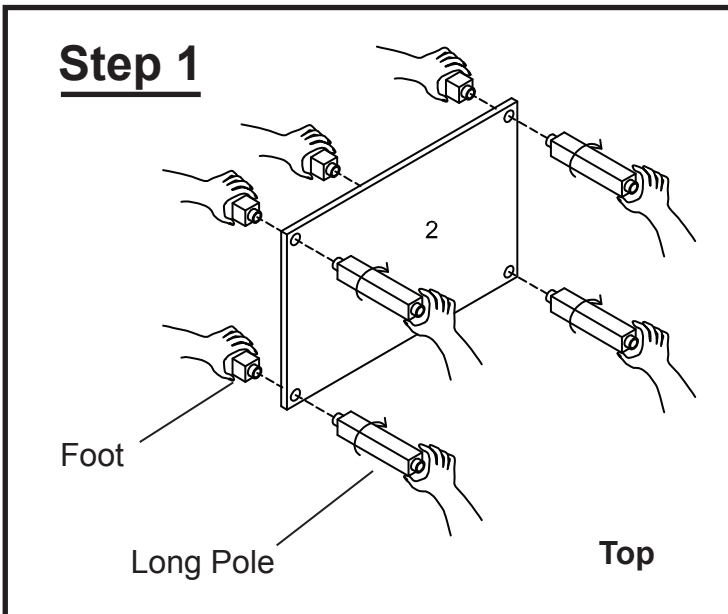

**PBF-0288 Entertainment Stand
Assembly Instructions**

Parts	Description	QTY
	Long Pole	4 Pcs.
	Short Pole	4 Pcs.
	Foot	4 Pcs.
	Cap	4 Pcs.
	Shelf # 1	1 Pc.
	Shelf # 2	2 Pcs.

(Care Instructions : wipe with damp cloth)

Instrucciones de ensamblaje
Soporte de entretenimiento
PBF-0288

Piezas	Descripción	Cantidad
	Poste Largo	4 Pzs.
	Poste Corto	4 Pzs.
	Pie	4 Pzs.
	Casquillo	4 Pzs.
	Estante # 1	1 Pz.
	Estante # 2	2 Pzs.

(Instrucciones de limpieza: frotar con un paño húmedo)