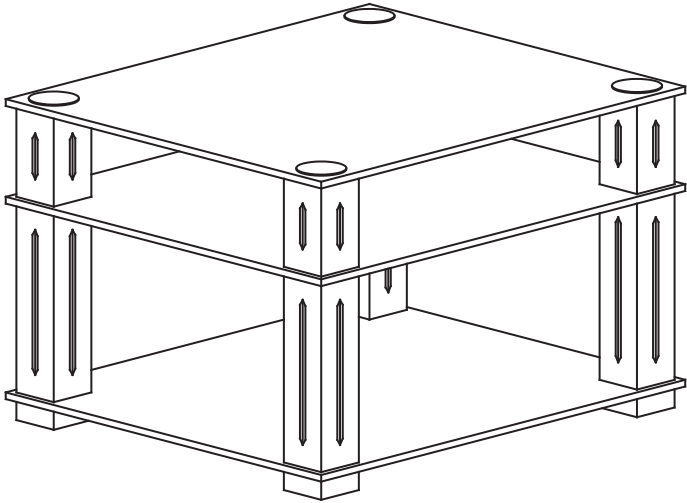

**PBF-0288 Entertainment Stand
Assembly Instructions**

Parts	Description	QTY
	Long Pole	4 Pcs.
	Short Pole	4 Pcs.
	Foot	4 Pcs.
	Cap	4 Pcs.
	Shelf # 1	1 Pc.
	Shelf # 2	2 Pcs.

(Care Instructions : wipe with damp cloth)

Instrucciones de ensamblaje
Soporte de entretenimiento
PBF-0288

Piezas	Descripción	Cantidad
	Poste Largo	4 Pzs.
	Poste Corto	4 Pzs.
	Pie	4 Pzs.
	Casquillo	4 Pzs.
	Estante # 1	1 Pz.
	Estante # 2	2 Pzs.

(Instrucciones de limpieza: frotar con un paño húmedo)