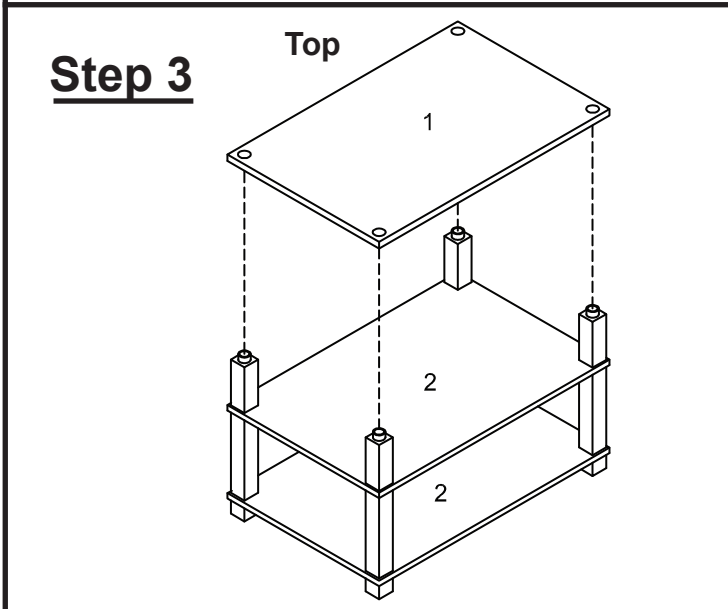

**PBF-0288 Entertainment Stand
Assembly Instructions**

Parts	Description	QTY
	Long Pole	4 Pcs.
	Short Pole	4 Pcs.
	Foot	4 Pcs.
	Cap	4 Pcs.
	Shelf # 1	1 Pc.
	Shelf # 2	2 Pcs.

(Care Instructions : wipe with damp cloth)

Instrucciones de ensamblaje
Soporte de entretenimiento
PBF-0288

Piezas	Descripción	Cantidad
	Poste Largo	4 Pzs.
	Poste Corto	4 Pzs.
	Pie	4 Pzs.
	Casquillo	4 Pzs.
	Estante # 1	1 Pz.
	Estante # 2	2 Pzs.

(Instrucciones de limpieza: frotar con un paño húmedo)