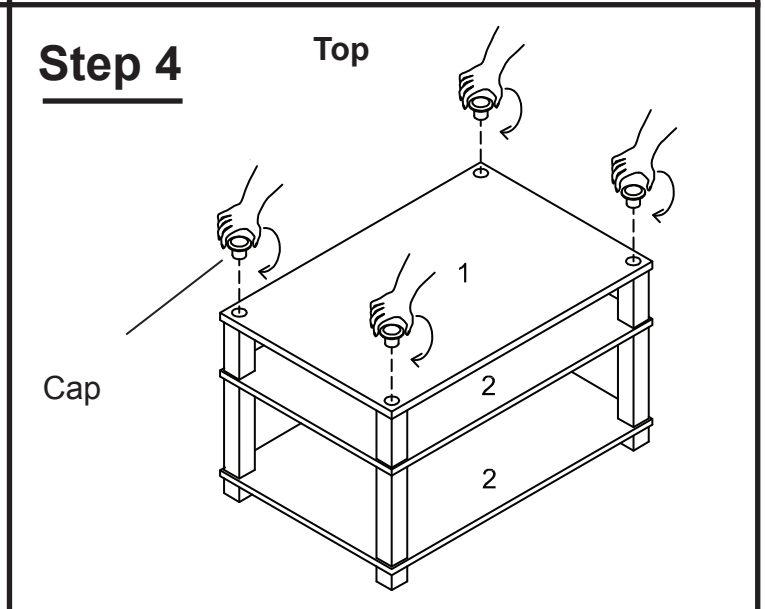

**PBF-0288 Entertainment Stand
Assembly Instructions**

Parts	Description	QTY
	Long Pole	4 Pcs.
	Short Pole	4 Pcs.
	Foot	4 Pcs.
	Cap	4 Pcs.
	Shelf # 1	1 Pc.
	Shelf # 2	2 Pcs.

(Care Instructions : wipe with damp cloth)

Instrucciones de ensamblaje
Soporte de entretenimiento
PBF-0288

Piezas	Descripción	Cantidad
	Poste Largo	4 Pzs.
	Poste Corto	4 Pzs.
	Pie	4 Pzs.
	Casquillo	4 Pzs.
	Estante # 1	1 Pz.
	Estante # 2	2 Pzs.

(Instrucciones de limpieza: frotar con un paño húmedo)