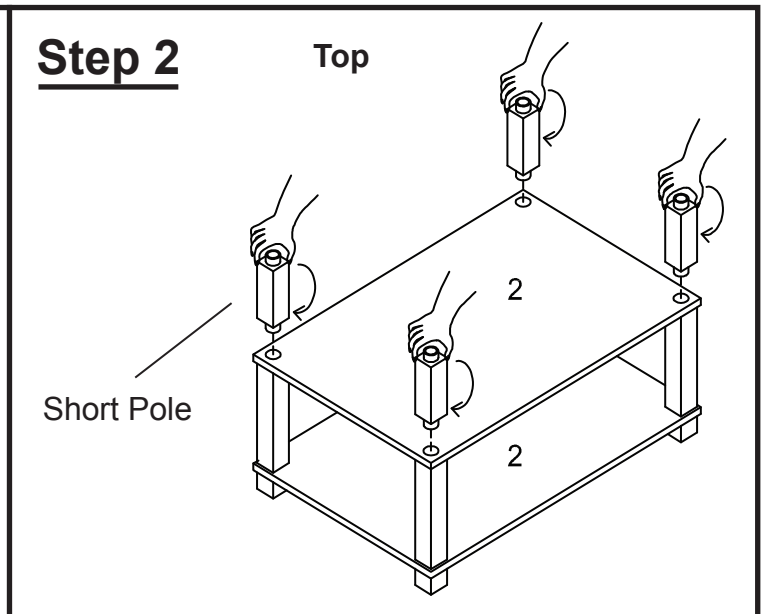

**PBF-0288 Entertainment Stand
Assembly Instructions**

Parts	Description	QTY
	Long Pole	4 Pcs.
	Short Pole	4 Pcs.
	Foot	4 Pcs.
	Cap	4 Pcs.
	Shelf # 1	1 Pc.
	Shelf # 2	2 Pcs.

(Care Instructions : wipe with damp cloth)

Instrucciones de ensamblaje
Soporte de entretenimiento
PBF-0288

Piezas	Descripción	Cantidad
	Poste Largo	4 Pzs.
	Poste Corto	4 Pzs.
	Pie	4 Pzs.
	Casquillo	4 Pzs.
	Estante # 1	1 Pz.
	Estante # 2	2 Pzs.

(Instrucciones de limpieza: frotar con un paño húmedo)