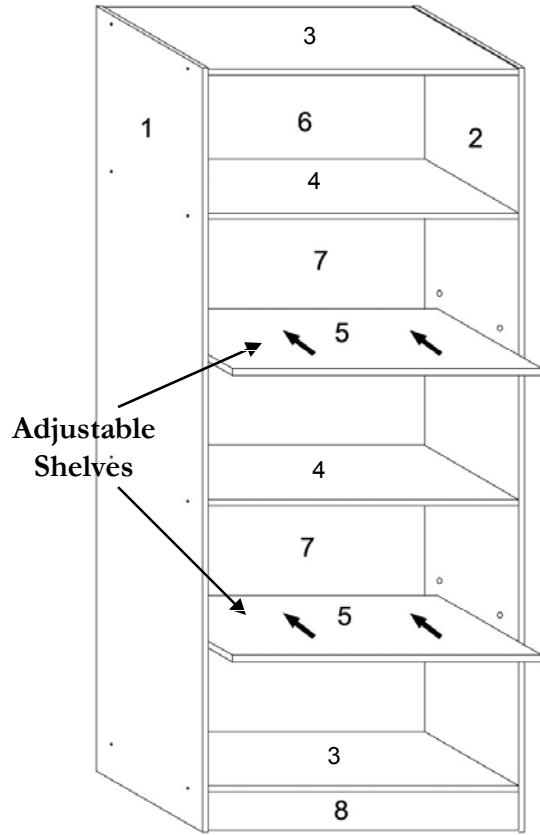

Parts	Description	QTY
	Flat Head Screw	16 pcs.
	Leg Stud	4 pcs.
	Wood Dowel	20 pcs.
	Shelf Stud	8 pcs.
	Allen Key	1 pc.
	Sticker Ø18	16 pcs.

**PB-0600 5-Tier Bookcase  
Assembly Instructions**

**(Care Instructions: wipe with damp cloth)**

**Step 1**

Wood Dowels

**Step 2**

Top

Bottom

Flat Head Screws

Allen Key

**Step 3**

Top

Bottom

**Step 4**

Flat Head Screws

Allen Key

Leg Studs

Shelf Studs

Top

Bottom

**Step 5**

**Step 6**

**PB-0600**

**Instrucciones de ensamblaje  
para el librero de cinco estantes**

Piezas	Descripción	Cantidad
	Tornillo de cabeza plana	16 pzs.
	Stud de pierna	4 pzs.
	Clavija de madera	20 pzs.
	Stud de estante	8 pzs.
	Llave Allen	1 pz.
	Pegatina Ø18	16 pzs