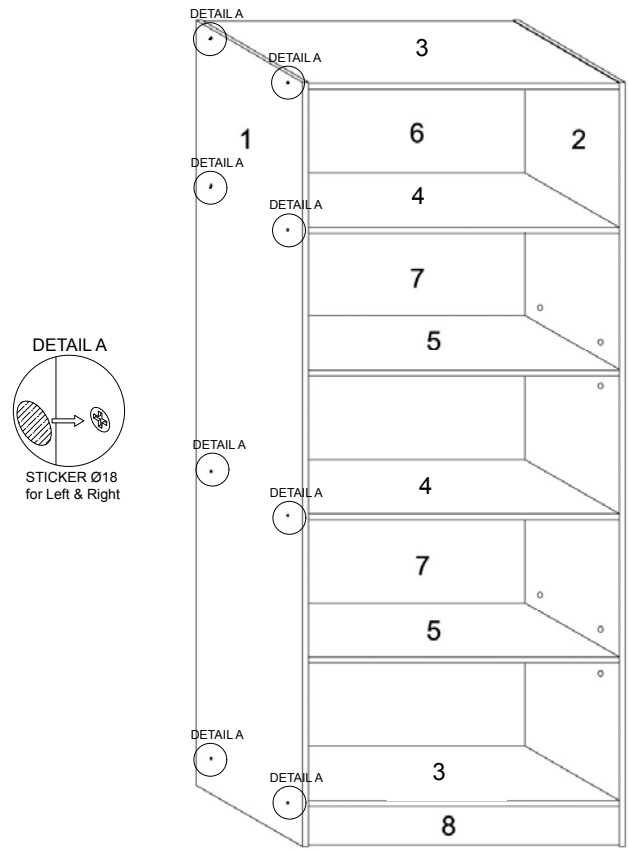

Parts	Description	QTY
	Flat Head Screw	16 pcs.
	Leg Stud	4 pcs.
	Wood Dowel	20 pcs.
	Shelf Stud	8 pcs.
	Allen Key	1 pc.
	Sticker Ø18	16 pcs.

**PB-0600 5-Tier Bookcase  
Assembly Instructions**

**(Care Instructions: wipe with damp cloth)**

**Step 1**

Wood Dowels

**Step 2**

Top

Bottom

Flat Head Screws

Allen Key

**Step 3**

Top

Bottom

**Step 4**

Flat Head Screws

Allen Key

Leg Studs

Shelf Studs

Top

Bottom

**Step 5**

**Step 6**

**PB-0600**

**Instrucciones de ensamblaje  
para el librero de cinco estantes**

Piezas	Descripción	Cantidad
	Tornillo de cabeza plana	16 pzs.
	Stud de pierna	4 pzs.
	Clavija de madera	20 pzs.
	Stud de estante	8 pzs.
	Llave Allen	1 pz.
	Pegatina Ø18	16 pzs