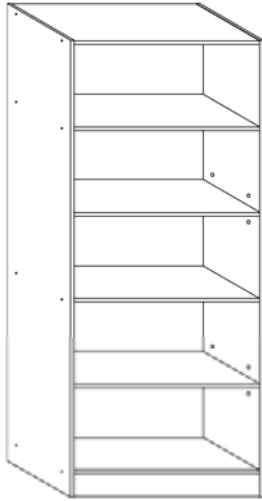

Parts	Description	QTY
	Flat Head Screw	16 pcs.
	Leg Stud	4 pcs.
	Wood Dowel	20 pcs.
	Shelf Stud	8 pcs.
	Allen Key	1 pc.
	Sticker Ø18	16 pcs.

**PB-0600 5-Tier Bookcase  
Assembly Instructions**

**(Care Instructions: wipe with damp cloth)**

Top

Bottom

**Step 4**

Flat Head Screws

Allen Key

Leg Studs

Shelf Studs

Top

Bottom

**Step 5**

**Step 6**

**PB-0600**

**Instrucciones de ensamblaje  
para el librero de cinco estantes**

Piezas	Descripción	Cantidad
	Tornillo de cabeza plana	16 pzs.
	Stud de pierna	4 pzs.
	Clavija de madera	20 pzs.
	Stud de estante	8 pzs.
	Llave Allen	1 pz.
	Pegatina Ø18	16 pzs