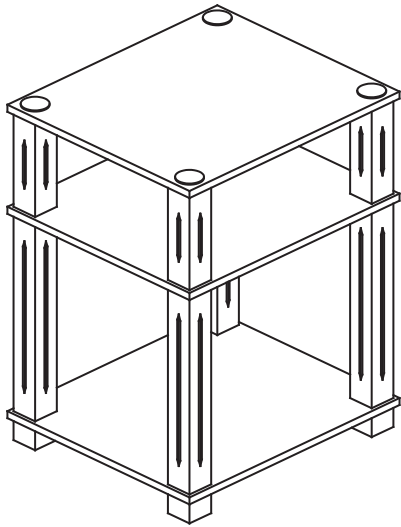

**PBF-0287 Telephone Stand
Assembly Instructions**

Parts	Description	QTY
	Long Pole	4 Pcs.
	Short Pole	4 Pcs.
	Foot	4 Pcs.
	Cap	4 Pcs.
	Shelf	3 Pcs.

(Care Instructions : wipe with damp cloth)

Step 1

Step 2

Step 3

Step 4

**Instrucciones de ensamblaje
para la mesa de Teléfono
PBF-0287**

Piezas	Descripción	Cantidad
	Poste Largo	4 Pzs.
	Poste Corto	4 Pzs.
	Pie	4 Pzs.
	Casquillo	4 Pzs.
	Estante	3 Pzs.

(Instrucciones de limpieza: frotar con un paño húmedo)