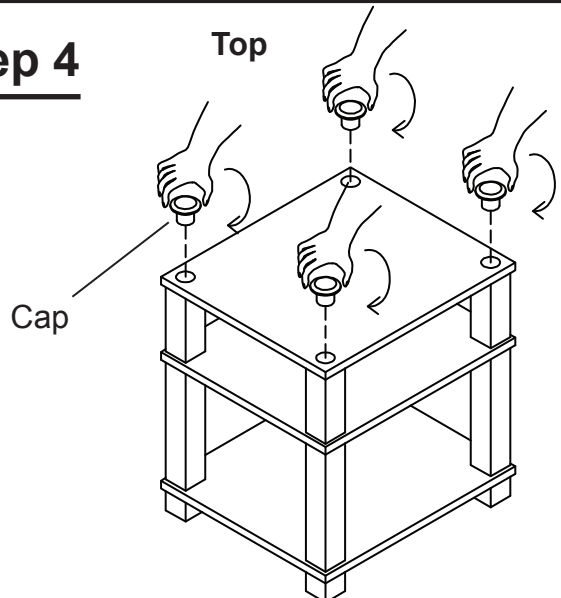

**PBF-0287 Telephone Stand
Assembly Instructions**

Parts	Description	QTY
	Long Pole	4 Pcs.
	Short Pole	4 Pcs.
	Foot	4 Pcs.
	Cap	4 Pcs.
	Shelf	3 Pcs.

(Care Instructions : wipe with damp cloth)

Step 1

Step 2

Step 3

Step 4

**Instrucciones de ensamblaje
para la mesa de Teléfono
PBF-0287**

Piezas	Descripción	Cantidad
	Poste Largo	4 Pzs.
	Poste Corto	4 Pzs.
	Pie	4 Pzs.
	Casquillo	4 Pzs.
	Estante	3 Pzs.

(Instrucciones de limpieza: frotar con un paño húmedo)