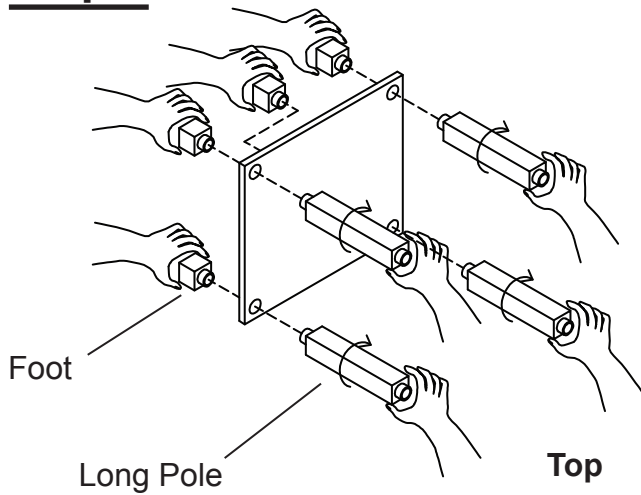

**PBF-0287 Telephone Stand
Assembly Instructions**

Parts	Description	QTY
	Long Pole	4 Pcs.
	Short Pole	4 Pcs.
	Foot	4 Pcs.
	Cap	4 Pcs.
	Shelf	3 Pcs.

(Care Instructions : wipe with damp cloth)

Step 1

Step 2

Step 3

Step 4

**Instrucciones de ensamblaje
para la mesa de Teléfono
PBF-0287**

Piezas	Descripción	Cantidad
	Poste Largo	4 Pzs.
	Poste Corto	4 Pzs.
	Pie	4 Pzs.
	Casquillo	4 Pzs.
	Estante	3 Pzs.

(Instrucciones de limpieza: frotar con un paño húmedo)