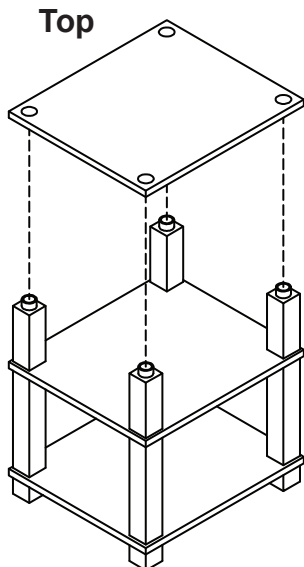

**PBF-0287 Telephone Stand
Assembly Instructions**

Parts	Description	QTY
	Long Pole	4 Pcs.
	Short Pole	4 Pcs.
	Foot	4 Pcs.
	Cap	4 Pcs.
	Shelf	3 Pcs.

(Care Instructions : wipe with damp cloth)

Step 1

Step 2

Step 3

Step 4

**Instrucciones de ensamblaje
para la mesa de Teléfono
PBF-0287**

Piezas	Descripción	Cantidad
	Poste Largo	4 Pzs.
	Poste Corto	4 Pzs.
	Pie	4 Pzs.
	Casquillo	4 Pzs.
	Estante	3 Pzs.

(Instrucciones de limpieza: frotar con un paño húmedo)