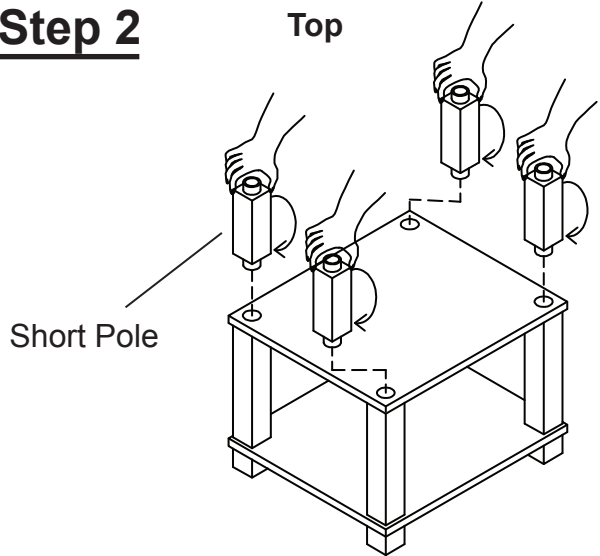

**PBF-0287 Telephone Stand
Assembly Instructions**

Parts	Description	QTY
	Long Pole	4 Pcs.
	Short Pole	4 Pcs.
	Foot	4 Pcs.
	Cap	4 Pcs.
	Shelf	3 Pcs.

(Care Instructions : wipe with damp cloth)

Step 1

Step 2

Step 3

Step 4

**Instrucciones de ensamblaje
para la mesa de Teléfono
PBF-0287**

Piezas	Descripción	Cantidad
	Poste Largo	4 Pzs.
	Poste Corto	4 Pzs.
	Pie	4 Pzs.
	Casquillo	4 Pzs.
	Estante	3 Pzs.

(Instrucciones de limpieza: frotar con un paño húmedo)